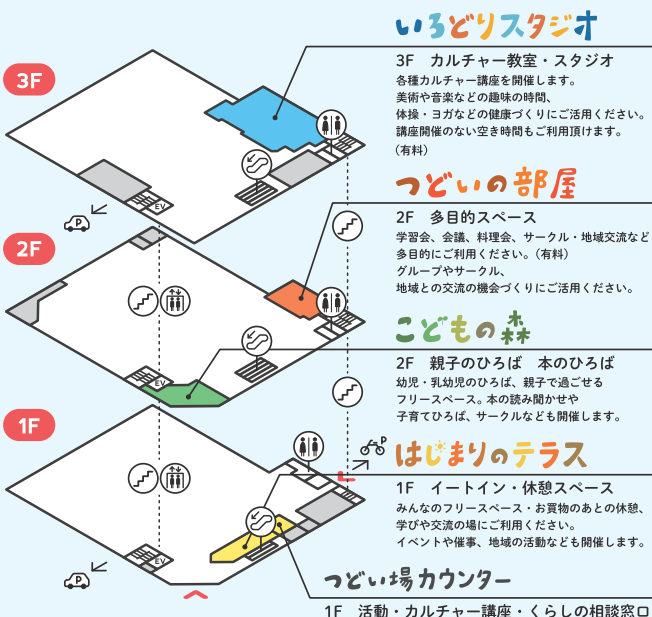

神戸西 「コープのつどい場」

- 利用時間：9時50分～17時30分
- 定休日：年中無休(店舗休業日は除く)
- 運営：つどい場カウンタースタッフ
- 住所：神戸市西区池上3-3-1
- アクセス：神姫バス「上脇」より徒歩1分
- つどい方：いつでも立ち寄れる
つどい場の各施設、活動支援グッズ…要申込・有料
3Fひだまり小会議室の利用は無料

2021年、コープデイズ神戸西30周年のリニューアルに際し、総代やコープサークルの代表、関わりの深い地域団体と『どんな店舗にしたいか』について協議。これまで以上に「地域に開かれた、誰もがやりたいことを実現できる場」をめざし、つどい場の運営や仕組みについて話し合いました。店舗の1～3階にわたって多様なつどい場を、1階には、くらしの相談窓口「つどい場カウンター」を設置しました。多様なジャンル、幅広い世代の方が日々利用しており、活動・交流の拠点として地域に浸透しています。

PICK UP!

活動に注目!

いろいろスタジオ

つどいの部屋

こどもの森

はじまりのテラス

こだわりポイント

つどい場カウンターってこんなところ

地域や組合員の想いをカタチにかえるお手伝いをしています。

- ① イベントや学習会の参加申込みなど
- ② つどい場サービス(施設や活動グッズ)の予約申込み・利用受付
- ③ くらしの困りごとの相談、コープくらしのサポートの紹介
- ④ サークルなどのなにかづくり、イベント立ち上げや運営のサポート

活動の場としても使えます!