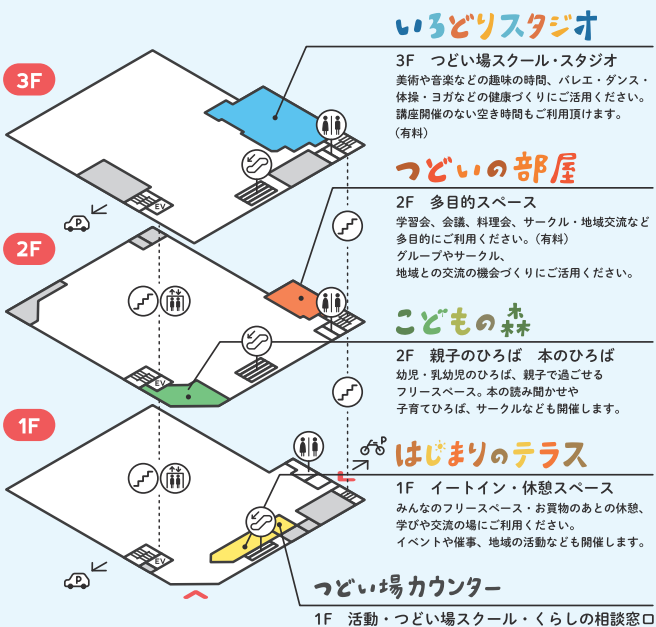

神戸西 「コープのつどい場」

- 利用時間：9時50分～18時20分
- 定休日：12月30日～1月3日
- 運営：つどい場カウンタースタッフ
- 住所：神戸市西区池上3-3-1
- アクセス：神姫バス「上脇」より徒歩1分
- つどい方：いつでも立ち寄れる
つどい場の各施設、活動支援グッズ…要申込・有料
3F ひだまり小会議室の利用は無料

2021年、コープデイズ神戸西30周年のリニューアルに際し、総代やコープサークルの代表、関わりの深い地域団体と『どんな店舗にしたいか』について協議。これまで以上に「地域に開かれた、誰もがやりたいことを実現できる場」をめざし、つどい場の運営や仕組みについて話し合いました。店舗の1～3階にわたって多様なつどい場を、1階には、くらしの相談窓口「つどい場カウンター」を設置しました。多様なジャンル、幅広い世代の方が日々利用しており、活動・交流の拠点として地域に浸透しています。

PICK UP!

活動に注目!

いそりスタジオ

つどいの部屋

こどもの森

はじまりのテラス

こだわりポイント

つどい場カウンターってこんなところ