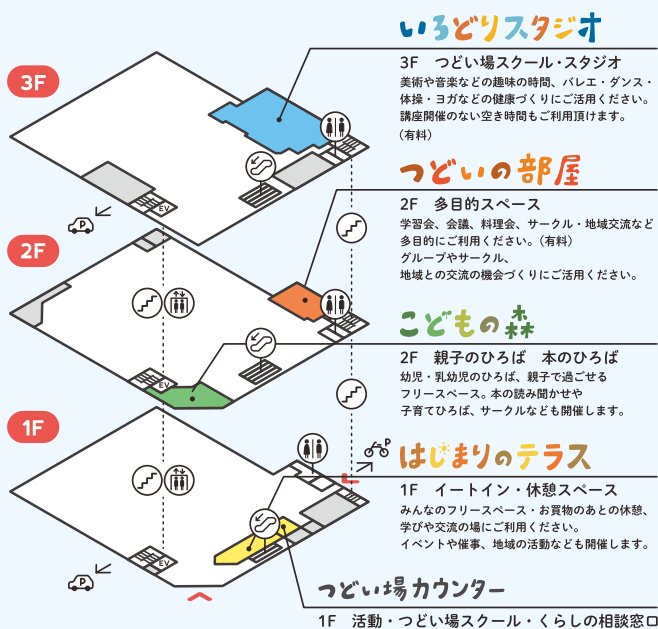

# 神戸西 「コープのつどい場」

- 利用時間：10時～20時  
(カウンターの受付時間 9時50分～18時20分)
- 定休日：12月30日～1月3日(臨時休業の場合があります)
- 運営：つどい場カウンタースタッフ
- 住所：神戸市西区池上3-3-1
- アクセス：神姫バス「上脇」より徒歩1分
- つどい方：いつでも立ち寄れる  
つどい場の各施設、活動支援グッズ…要申込・有料  
3Fひだまり小会議室の利用は無料

2021年、コープデイズ神戸西30周年のリニューアルに際し、総代やコープサークルの代表、関わりの深い地域団体と『どんな店舗にしたいか』について協議。これまで以上に「地域に開かれた、誰もがやりたいことを実現できる場」をめざし、つどい場の運営や仕組みについて話し合いました。店舗の1～3階にわたって多様なつどい場を、1階には、くらしの相談窓口「つどい場カウンター」を設置しました。多様なジャンル、幅広い世代の方が日々利用しており、活動・交流の拠点として地域に浸透しています。

PICK UP!

活動に注目!

いろいろスタジオ

つどいの部屋

こどもの森

はじまりのテラス

こだわりポイント

つどい場カウンターってこんなとこ